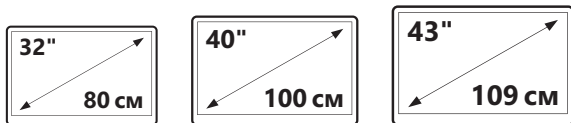

LED-ТЕЛЕВИЗОРЫ СЕРИИ LEM-1072

со встроенным цифровым
ТВ-тюнером

43LEM-1072/FTS2C*

МОДЕЛЬНЫЙ РЯД

32LEM-1072/TS2C

Разрешение.....HD Ready
 Диагональ.....32"/80 см
 Размеры упаковки.....785x490x116 мм
 EAN (черный) (RU).....4620036701250

40LEM-1072/FTS2C

Разрешение.....Full HD
 Диагональ.....40"/100 см
 Размеры упаковки.....975x568x136 мм
 EAN (черный) (RU).....4620036701380

КОМПЛЕКТАЦИЯ

ЖК-телевизор	1 шт.
Пульт дистанционного управления	1 шт.
Упрощенный пульт дистанционного управления	1 шт.**
Батарейка AAA.....	4 шт.**
Подставка для телевизора.....	1 компл.
Крепежные элементы	1 компл.
Руководство по эксплуатации	1 шт.
Гарантийный талон	1 шт.