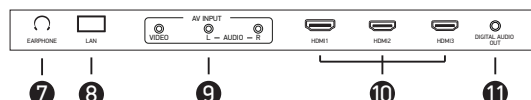

- Открывая новые границы
- Раскрути интернет на всю катушку
- 135 телеканалов
- 5000 фильмов
- Социальные сети
- Управление ТВ со смартфона

Телевизор 32LEX-7047/T2C отличает уникальная оболочка (меню устройства). В телевизоре уже настроены 135 телеканалов, 67 из которых в первый месяц предоставляются бесплатно! Удобный каталог от самых популярных он-лайн кинотеатров и музыка среди сотни доступных радиостанций, локальных носителей, социальных сетей собраны в одном месте. Операционная система на базе Android дает возможность использовать сервисы Интернет-серфинга, социальных сетей и он-лайн телевидения. Кроме того, телевизор 32LEX-7047/T2C оборудован встроенными DVB-T/T2/C тюнерами с возможностью записи любимых программ с помощью функции PVR. Поддержка функции беспроводного дисплея обеспечивает дублирование экрана смартфона/планшета на экране ТВ, и вы можете поделиться любимым контентом с гостями и родными.

коммутация

Боковая панель

- 1 Разъем для подключения антенного кабеля
- 2 Разъем PC AUDIO IN для подключения внешнего источника аудиосигнала
- 3 Разъем PC для подключения к компьютеру
- 4 CI-слот для подключения модуля условного доступа
- 5 Компонентный видеовход YPbPr
- 6 USB2.0-порт для подключения внешних устройств

- 7 Разъем для подключения наушников
- 8 Разъем LAN
- 9 Композитный аудиовидеовход
- 10 Интерфейс HDMI для передачи сигнала высокой четкости
- 11 Разъем коаксиального цифрового аудиовыхода

комплектация

упаковка

Модель:	32LEX-7047 /T2C
Панель:	HD Ready
Диагональ:	32"/80 см
Размер, мм:	794x502x149
EAN (черный)(RU):	4627136500578