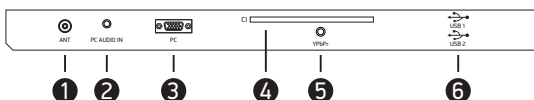

коммутация

Боковая панель

- 1 Разъем для подключения антенного кабеля
- 2 Разъем PC AUDIO IN для подключения внешнего источника аудиосигнала
- 3 Разъем PC для подключения к компьютеру
- 4 CI-слот для подключения модуля условного доступа
- 5 Компонентный видеовход YPbPr
- 6 USB2.0-порт для подключения внешних устройств

- 7 Разъем для подключения наушников
- 8 Разъем LAN
- 9 Композитный аудиовидеовход
- 10 Интерфейс HDMI для передачи сигнала высокой четкости
- 11 Разъем коаксиального цифрового аудиовыхода

комплектация

упаковка

Модель:	32LEX-7047 /T2C
Панель:	HD Ready
Диагональ:	32"/80 см
Размер, мм:	794x502x149
EAN (черный)(RU):	4627136500578