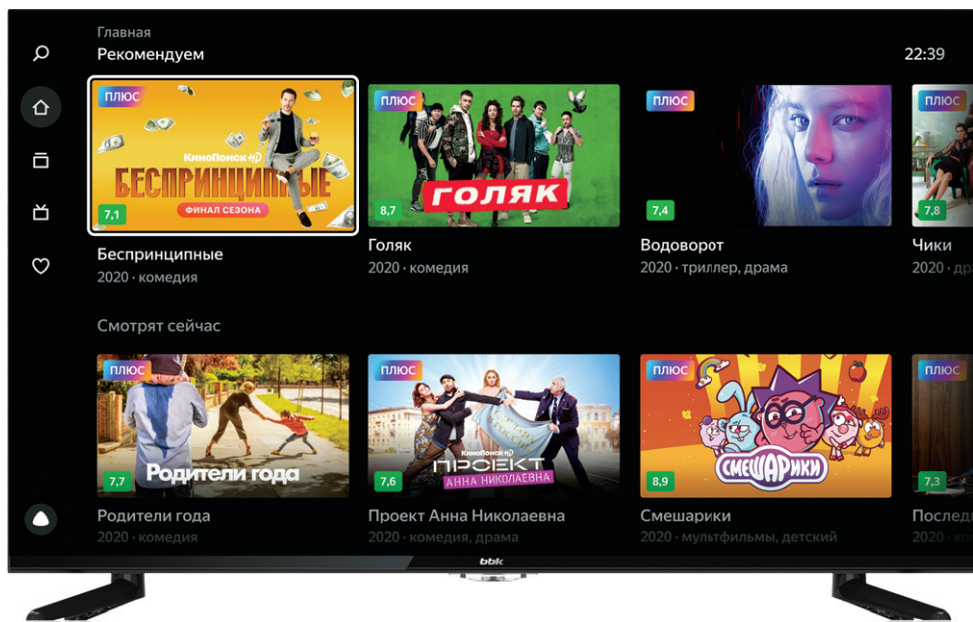

LED-ТЕЛЕВИЗОР СЕРИИ LEX-8289

со встроенным цифровым
ТВ-тюнером и Wi-Fi

Яндекс ТВ

Тысячи фильмов и сериалов
из библиотеки КиноПоиска

Больше 200 телеканалов
в Яндекс.Эфире без антенны

Подписка Яндекс.Плюс
в подарок новым зрителям*