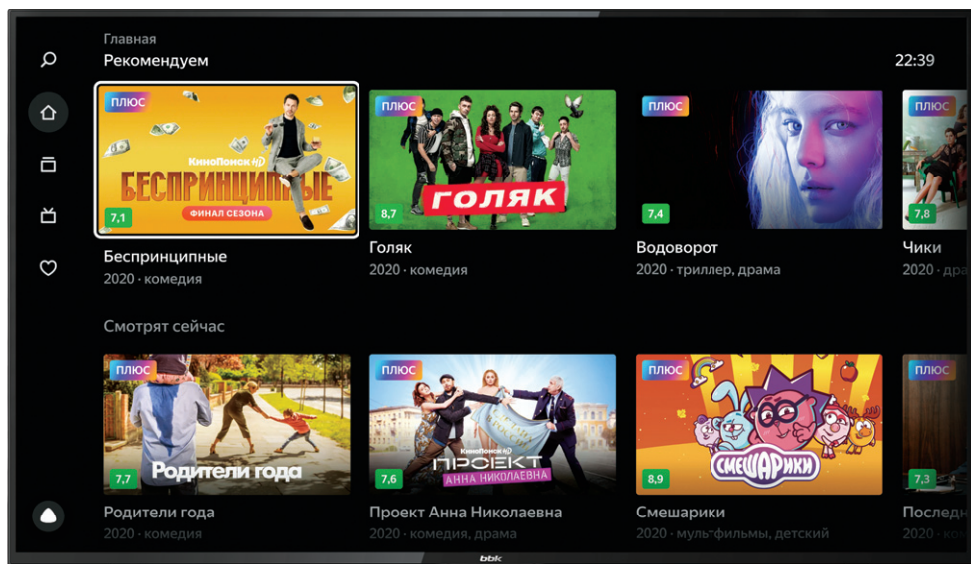

# LED-ТЕЛЕВИЗОР СЕРИИ LEX-8287

со встроенным цифровым  
ТВ-тюнером и Wi-Fi

**Яндекс ТВ**

Тысячи фильмов и сериалов  
из библиотеки КиноПоиска

Больше 200 телеканалов  
в Яндекс.Эфире без антенны

Подписка Яндекс.Плюс  
в подарок новым зрителям\*