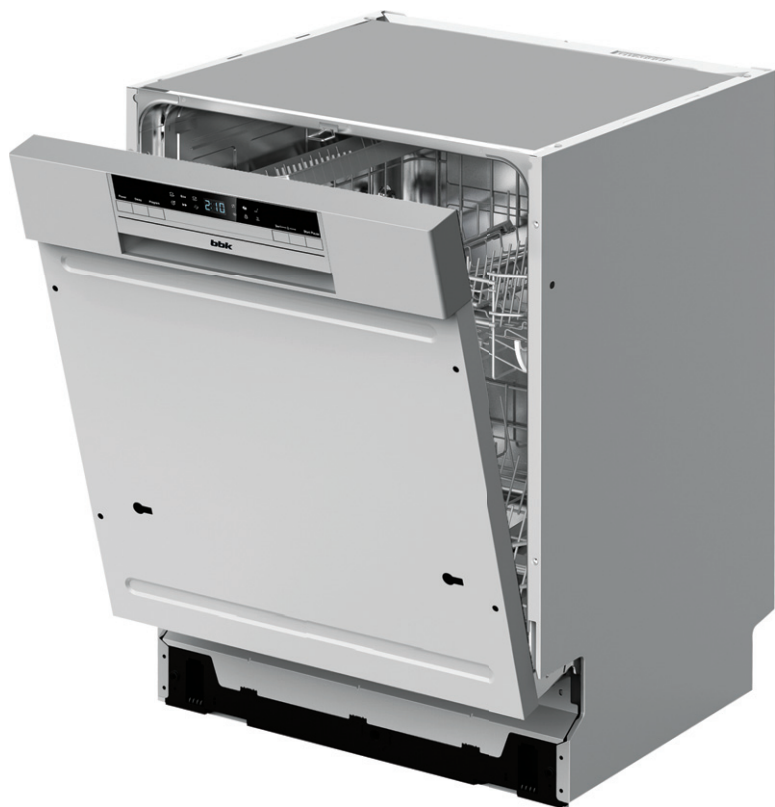

ПОСУДОМОЕЧНАЯ МАШИНА

60-DW203D

ОСОБЕННОСТИ

- Частично встраиваемая
- Расход воды: 11 л
- Загрузка до 12 комплектов посуды
- Класс энергетической эффективности: A
- Функция блокировки панели управления
- 6 различных программ мойки
- Функция отложенного старта
- Экспресс-программа
- Возможность использования средств 3 в 1
- LED-дисплей

КОМПЛЕКТАЦИЯ

Посудомоечная машина	1 шт.
Корзина для посуды	2 шт.
Корзина для столовых приборов.....	1 шт.
Воронка для соли.....	1 шт.
Шланг для залива воды.....	1 шт.
Комплект крепежных элементов	1 компл.
Декоративная планка	1 шт.
Руководство по эксплуатации	1 шт.
Гарантийный талон	1 шт.

УПАКОВКА

Размеры.....	654x878x678 мм
Вес	40,5 кг
EAN (серебро).....	4897055285546

Мы постоянно улучшаем качество нашей продукции, поэтому дизайн, функциональное оснащение, алгоритмы работы, комплектация и технические характеристики изделия могут быть изменены без предварительного уведомления.