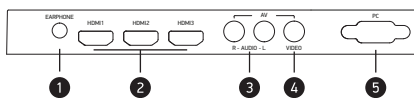

коммутация

Боковая панель модели 50LEM-1052/FTS2C

- 1 Разъем для подключения наушников
- 2 Интерфейс HDMI для передачи сигнала высокой четкости
- 3 Стереofонический аудиовход
- 4 Композитный видеовход
- 5 Разъем PC для подключения к компьютеру

Нижняя панель модели 50LEM-1052/FTS2C

- 6 Разъем для подключения TV-антенны
- 7 Разъем для подключения спутникового кабеля
- 8 CI-слот для подключения модуля условного доступа
- 9 Разъем коаксиального цифрового аудиовыхода
- 10 USB-порт для подключения внешних устройств

упаковка

Модель:	32LEM-1052/TS2C	40LEM-1052/FTS2C	43LEM-1052/FTS2C	50LEM-1052/FTS2C
Панель:	HD Ready	Full HD	Full HD	Full HD
Диагональ:	32"/80 см	40"/100 см	43"/109 см	50"/126 см
Размер:	806x505x109 мм	1016x633x129 мм	1076x653x129 мм	1231x783x144 мм
EAN (черный) (RU):	4620036700925	4620036700772	4620036700857	4620036700789