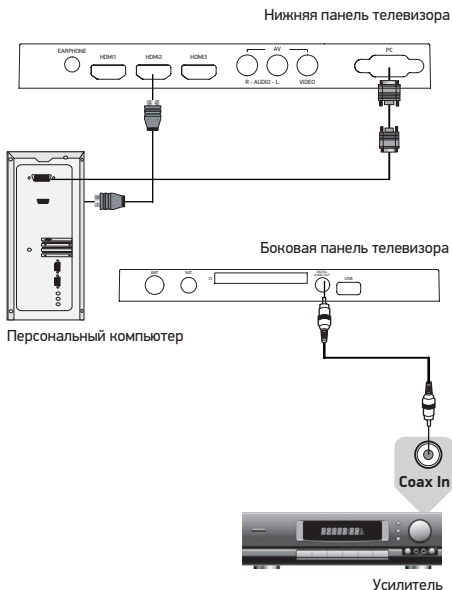

ПОДКЛЮЧЕНИЕ НАУШНИКОВ И АНТЕННОГО КАБЕЛЯ

ВНИМАНИЕ!

- Перед подключением убедитесь, что все устройства выключены.