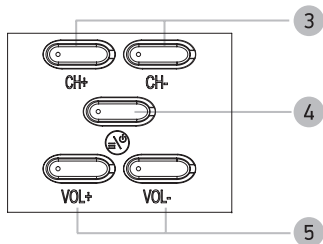

## ИНФОРМАЦИЯ ОБ ЭНЕРГОПОТРЕБЛЕНИИ

Напряжение питания (В, Гц): 220-240 В ~ 50 Гц

Place for sticker

ОБЩИЙ ВИД ПАНЕЛЕЙ УПРАВЛЕНИЯ\*

- 1 Датчик инфракрасного излучения пульта ДУ
- 2 Индикатор питания
- 3 Клавиши CH+/-  
Переключение каналов.
- 4 Клавиша /MENU  
Рабочий режим/режим ожидания/вызов меню настройки телевизора.
- 5 Клавиши VOL+/-  
Увеличение/уменьшение уровня громкости.