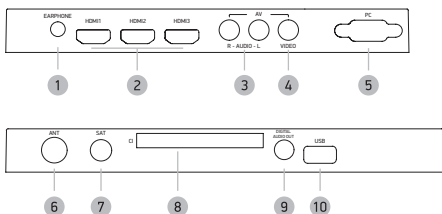

## ИНФОРМАЦИЯ ОБ ЭНЕРГОПОТРЕБЛЕНИИ

Напряжение питания (В, Гц): 220-240 В ~ 50 Гц

Place for sticker

ОБЩИЙ ВИД ПАНЕЛЕЙ УПРАВЛЕНИЯ\*

- 1 Датчик инфракрасного излучения пульта ДУ
- 2 Индикатор питания
- 3 Клавиши CH+/-  
Переключение каналов.
- 4 Клавиша /MENU  
Рабочий режим/режим ожидания/вызов меню настройки телевизора.
- 5 Клавиши VOL+/-  
Увеличение/уменьшение уровня громкости.