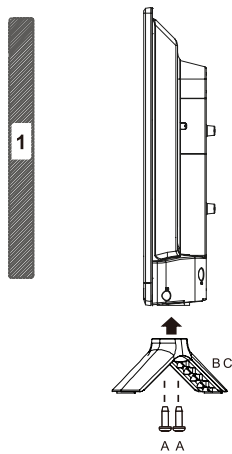

## ИНФОРМАЦИЯ ОБ ЭНЕРГОПОТРЕБЛЕНИИ

Напряжение питания (В, Гц): 220-240 В ~ 50 Гц

Place for sticker

ОБЩИЙ ВИД ПАНЕЛЕЙ УПРАВЛЕНИЯ\*

- 1 Датчик инфракрасного излучения пульта ДУ
- 2 Индикатор питания
- 3 Клавиши CH+/-  
Переключение каналов.
- 4 Клавиша /MENU  
Рабочий режим/режим ожидания/вызов меню настройки телевизора.
- 5 Клавиши VOL+/-  
Увеличение/уменьшение уровня громкости.