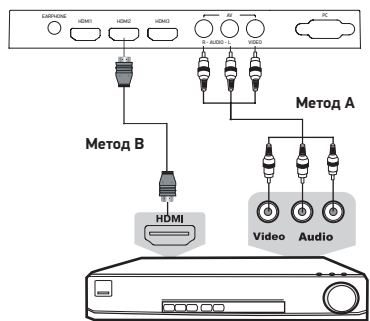

ПОДКЛЮЧЕНИЕ К СПУТНИКОВЫМ РЕСИВЕРАМ, ЦИФРОВЫМ ТЕЛЕВИЗИОННЫМ ТЮНЕРАМ И ЦИФРОВОМУ УСТРОЙСТВУ (ИГРОВАЯ ПРИСТАВКА, DVD-ПЛЕЕР И Т.П.)

ВНИМАНИЕ!

- Перед подключением убедитесь, что все компоненты выключены.
- Внимательно прочитайте инструкцию по подключению.

Метод А

Для подключения композитного видеосигнала и аудиосигнала используйте аудиовидеокабель (в комплектацию не входит). Используйте кабель 3RCA-3RCA для подключения к разъемам VIDEO, L, R на нижней панели телевизора или соответствующий AV-переходник (в комплектацию не входит) для подключения к разъему AV на боковой панели телевизора.

Метод В

Для просмотра каналов высокого разрешения с внешнего спутникового ресивера используйте разъем HDMI для подключения к телевизору.

Нижняя панель телевизора

Спутниковый ресивер/
Цифровой телевизионный тюнер

ПОДКЛЮЧЕНИЕ К ПЕРСОНАЛЬНОМУ КОМПЬЮТЕРУ И К УСИЛИТЕЛЮ

ВНИМАНИЕ!

- Перед подключением убедитесь, что все устройства выключены.