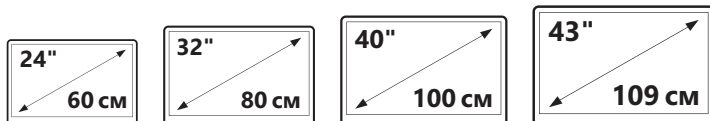

LED-ТЕЛЕВИЗОРЫ СЕРИИ LEM-1072

со встроенным цифровым
ТВ-тюнером

43LEM-1072/FTS2C*

МОДЕЛЬНЫЙ РЯД

24LEM-1072/T2C

Разрешение.....HD Ready
 Диагональ24"/60 см
 Размеры упаковки.....592x380x101 мм
 EAN (черный) (RU)4620036701854

40LEM-1072/FTS2C

Разрешение..... Full HD
 Диагональ 40"/100 см
 Размеры упаковки.....975x568x136 мм
 EAN (черный) (RU)4620036701380

32LEM-1072/TS2C

Разрешение.....HD Ready
 Диагональ32"/80 см
 Размеры упаковки.....785x490x116 мм
 EAN (черный) (RU)4620036701250

43LEM-1072/FTS2C

Разрешение..... Full HD
 Диагональ 43"/109 см
 Размеры упаковки..... 1023x637x129 мм
 EAN (черный) (RU)4620036701601

КОМПЛЕКТАЦИЯ

ЖК-телевизор	1 шт.
Пульт дистанционного управления	1 шт.
Упрощенный пульт дистанционного управления	1 шт.**
Батарейка AAA.....	4 шт.**
Подставка для телевизора.....	1 компл.
Крепежные элементы	1 компл.
Руководство по эксплуатации	1 шт.
Гарантийный талон	1 шт.