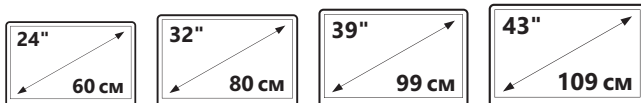

LED-ТЕЛЕВИЗОРЫ СЕРИИ LEM-1089

со встроенным цифровым
ТВ-тюнером