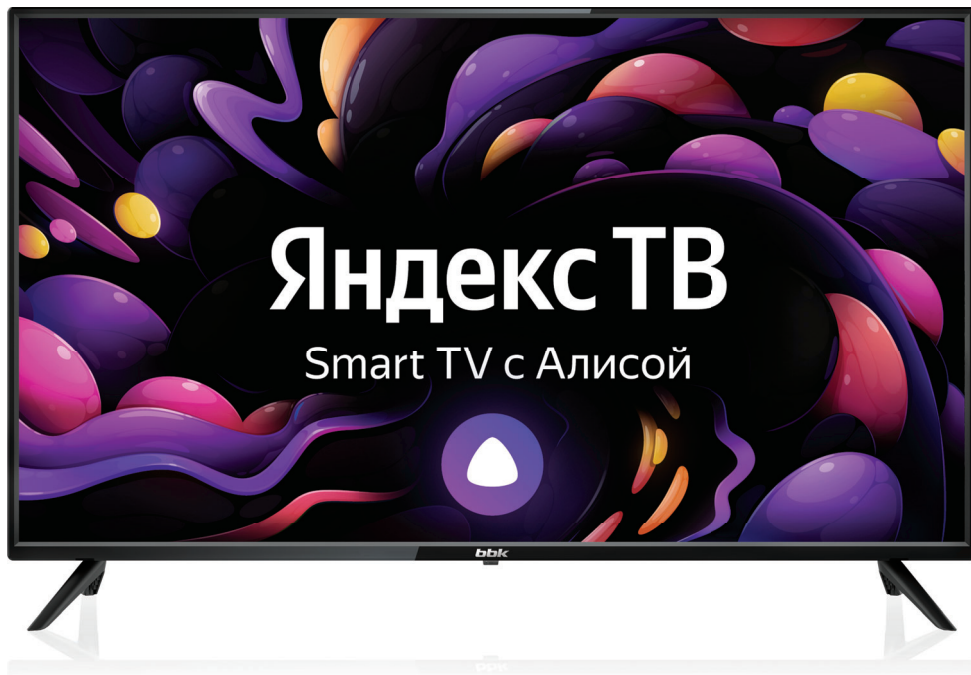

# LED-ТЕЛЕВИЗОРЫ СЕРИИ LEX-7272

со встроенным цифровым  
ТВ-тюнером и Wi-Fi

40LEX-7272/FTS2C\*

Тысячи фильмов и сериалов  
из КиноПоиск HD

Голосовое управление  
с помощью Алисы

В подарок – 3 месяца  
подписки Плюс\*\*

### 24LEX-7272/TS2C

Разрешение.....HD Ready  
Диагональ.....24"/60 см  
Размеры упаковки.....592x380x101 мм  
EAN (черный) (RU).....4620036701861