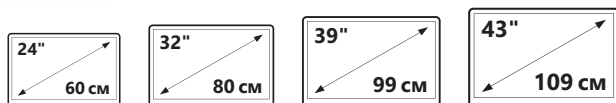

LED-ТЕЛЕВИЗОРЫ СЕРИИ LEX-7389

со встроенным цифровым
ТВ-тюнером и Wi-Fi

43LEX-7389/FTS2C*

ökko

Фильмы из кинотеатра
легально, напрямую от
голливудских студий

Голосовые ассистенты
Салют**

Подключение внешних
Bluetooth-устройств

DVB T2

DVB C

DVB S2

МОДЕЛЬНЫЙ РЯД

24LEX-7389/TS2C

Разрешение.....HD Ready
Диагональ.....24"/60 см
Размеры упаковки.....614x398x120 мм
EAN (черный) (RU) 4620036701922

39LEX-7389/TS2C

Разрешение.....HD Ready
Диагональ.....39"/99 см
Размеры упаковки.....949x585x136 мм
EAN (черный) (RU) 4620036702042

32LEX-7389/TS2C

Разрешение.....HD Ready
Диагональ.....32"/80 см
Размеры упаковки.....794x502x134 мм
EAN (черный) (RU) 4620036701946

43LEX-7389/FTS2C

Разрешение.....Full HD
Диагональ.....43"/109 см
Размеры упаковки.....1031x627x132 мм
EAN (черный) (RU) 4620036701960

КОМПЛЕКТАЦИЯ

ЖК-телевизор ..... 1 шт.
Дистанционный пульт с голосовым управлением..... 1 шт.
Батарейка AAA..... 2 шт.
Подставка для телевизора.....1 компл.
Крепежные элементы .....1 компл.
Руководство по эксплуатации ..... 1 шт.
Гарантийный талон ..... 1 шт.

РАЗЪЕМЫ

HDMIx2 | USBx2 | Digital audio out | AV in | Earphone | CI+ slot | YPbPr | ANT | SAT | LAN

* Другие модели могут отличаться подставкой.

** Подробнее: <https://sberdevices.ru/salutetv/>

Мы постоянно улучшаем качество нашей продукции, поэтому дизайн, функциональное оснащение, алгоритмы работы, комплектация и технические характеристики изделия могут быть изменены без предварительного уведомления.

bbk

www.bbk.ru
e-mail: partners@bbk.ru
тел./факс: +7 (495) 729-51-30