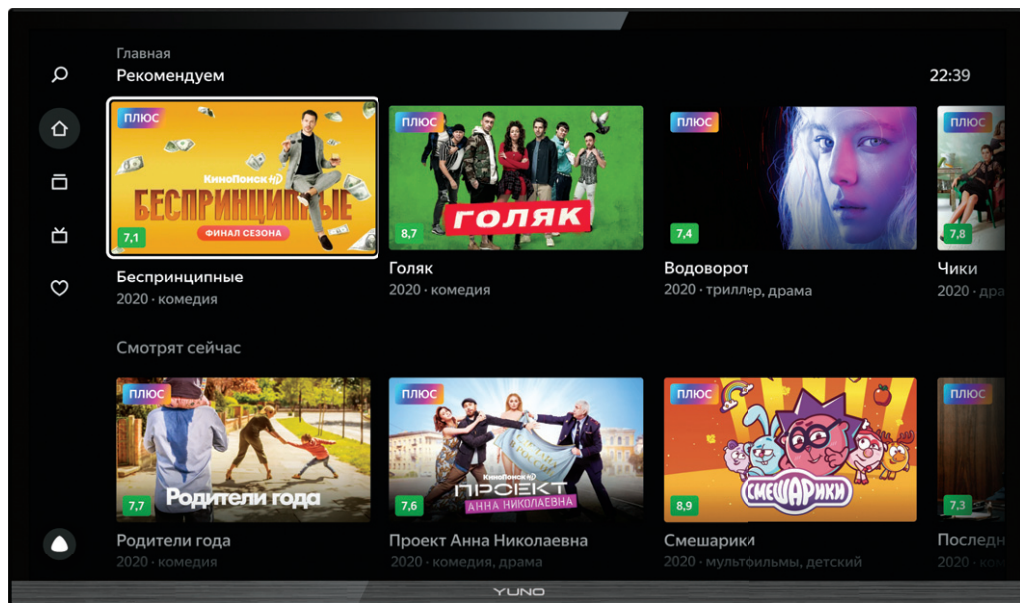

LED-ТЕЛЕВИЗОР СЕРИИ ULX-226

со встроенным цифровым
ТВ-тюнером и Wi-Fi

Яндекс

Тысячи фильмов и сериалов
из библиотеки КиноПоиска

Больше 200 телеканалов
в Яндекс.Эфире без антенны

Подписка Яндекс.Плюс
в подарок новым зрителям*