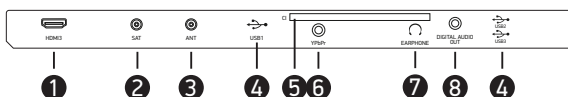

### Боковая панель

- 1 Интерфейс HDMI для передачи сигнала высокой четкости
- 2 Разъем для подключения спутникового кабеля
- 3 Разъем для подключения антенного кабеля
- 4 USB2.0-порт для подключения внешних устройств
- 5 CI-слот для подключения модуля условного доступа
- 6 Компонентный видеовход YPrPb
- 7 Разъем для подключения наушников