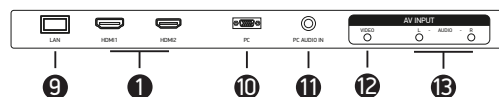

Нижняя панель

1. 8 Разъем коаксиального цифрового аудиовыхода
2. 9 Разъем LAN
3. 10 Разъем PC для подключения к компьютеру
4. 11 Разъем PC AUDIO IN для подключения внешнего источника аудиосигнала
5. 12 Композитный видеовход
6. 13 Стерефонический аудиовход

комплектация

ЖК-телевизор	1 шт.
Пульт дистанционного управления	1 шт.
Батарейка AAA	2 шт.
Комплект подставки	1 компл.
Комплект крепежных элементов	1 компл.
Руководство по эксплуатации	1 шт.
Гарантийный талон	1 шт.

упаковка

Модель:	55LEX-6042/UTS2C
Панель:	Ultra HD
Диагональ:	55"/140 см
Размер, мм:	1375x806x173
EAN (черный/серый)(RU):	4690640007130