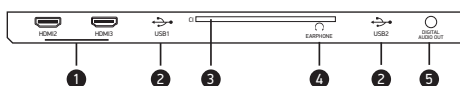

коммутация

Боковая панель модели 43LEX-7127/FTS2C

- 1 Интерфейс HDMI для передачи сигнала высокой четкости
- 2 USB2.0-порт для подключения внешних устройств
- 3 CI-слот для подключения модуля условного доступа
- 4 Разъем для подключения наушников
- 5 Разъем цифрового аудиовыхода