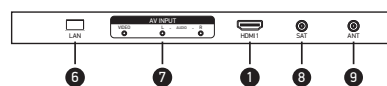

Нижняя панель модели 43LEX-7127/FTS2C

1. 6 Разъем LAN
2. 7 Композитный аудиовидеовход
3. 8 Разъем для подключения спутникового кабеля
4. 9 Разъем для подключения антенного кабеля

комплектация

ЖК-телевизор ..... 1 шт.
Пульт дистанционного управления ..... 2 шт.
Батарейка AAA ..... 4 шт.
Комплект подставки ..... 1 компл.

Комплект крепежных элементов ..... 1 компл.
Руководство по эксплуатации ..... 1 шт.
Гарантийный талон ..... 1 шт.

упаковка

Модель:	32LEX-7127/TS2C	40LEX-7127/FTS2C	43LEX-7127/FTS2C
Панель:	HD Ready	Full HD	Full HD
Диагональ:	32"/80 см	40"/100 см	43"/109 см
Размер:	825x515x135 мм	990x625x150 мм	1035x648x145мм
EAN (черный) (RU):	4620036700420	4620036700666	4620036700550