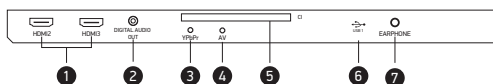

коммутация

Боковая панель модели 43LEM-1043/FTS2C

1. 1 Интерфейс HDMI для передачи сигнала высокой четкости
2. 2 Разъем коаксиального цифрового аудиовыхода
3. 3 Компонентный видеовход YPrPb
4. 4 Композитный аудиовидеовход**
5. 5 CI-слот для подключения модуля условного доступа
6. 6 USB-порт для подключения внешних устройств
7. 7 Разъем для подключения наушников