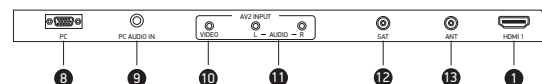

Нижняя панель модели 43LEM-1043/FTS2C

1. 8 Разъем PC для подключения к компьютеру
2. 9 Разъем PC AUDIO IN для подключения внешнего источника аудиосигнала
3. 10 Композитный видеовход**
4. 11 Стереофонический аудиовход**
5. 12 Разъем для подключения кабеля спутникового ТВ
6. 13 Разъем для подключения антенного кабеля

комплектация

ЖК-телевизор ..... 1 шт.
Пульт дистанционного управления ..... 2 шт.*
Батарейка AAA ..... 4 шт.*
Комплект подставки..... 1 шт.

Комплект крепежных элементов ..... 1 шт.
Руководство по эксплуатации ..... 1 шт.
Гарантийный талон ..... 1 шт.

упаковка

Модель:	20LEM-1063/T2C	24LEM-1063/T2C	32LEM-1063/TS2C	43LEM-1063/FTS2C
Панель:	HD Ready	HD Ready	HD Ready	Full HD
Диагональ:	20"/50 см	24"/60 см	32"/80 см	43"/109 см
Размер:	525x350x123 мм	615x400x126 мм	800x510x133 мм	1035x648x145мм
EAN (черный) (RU):	4620036700222	4620036700239	4620036700246	4620036700253

* Для диагоналей от 32".