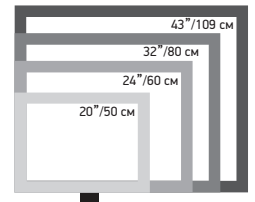

Все передовые направления в электротехнике можно в полной мере ощутить при эксплуатации телевизоров серии LEM-1063. Устройства оснащены 3* цифровыми аудио-, видеоинтерфейсами HDMI, посредством которых подключаются DVD-плееры, приставки, ресиверы, ноутбуки. Для использования телевизора в качестве монитора ПК предусмотрен разъем VGA, а для чтения информации со съемных носителей - USB2.0-порт. Встроенный чувствительный тюнер DVB-T/T2 обеспечивает уверенный прием аналоговых и цифровых каналов. Модели от 32" дополнительно оснащены встроенным тюнером стандарта DVB-S2 для приема сигналов спутникового телевидения. Значительно облегчает контакт с техникой специальное интуитивно понятное меню InErgo.