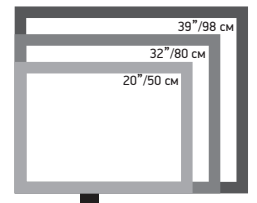

ПОДАРОК!
дополнительный
МИНИ-ПУЛЬТ ДУ

Изящные, функциональные LED-телевизоры серии LEM-1033 с диагоналями 20/32/39", LED-подсветкой и поддержкой высокого разрешения — прекрасный вариант для современной гостиной. Одно из важнейших преимуществ серии — наличие встроенных цифровых тюнеров - эфирного DVB-T2, кабельного DVB-C и спутникового DVB-S2*. Модели оснащены интуитивно понятным пользовательским меню In'Ergo от BbK. Стоит отметить наличие трех HDMI-интерфейсов (кроме модели 20EM-1033/T2C), USB-2.0-порт для подключения внешних устройств и возможность использования телевизора в качестве монитора ПК.

коммутация

Боковая панель модели 39LEM-1033/TS2C

- 1 Интерфейс HDMI для передачи сигнала высокой четкости
- 2 Разъем коаксиального цифрового аудиовыхода
- 3 Композитный аудиовидеовход
- 4 Компонентный видеовход YPrPb
- 5 CI-слот для подключения модуля условного доступа
- 6 USB-порт для подключения внешних устройств
- 7 Разъем для подключения наушников

упаковка

Модель:	20LEM-1033/T2C	32LEM-1033/TS2C	39LEM-1033/TS2C
Панель:	HD Ready	HD Ready	HD Ready
Диагональ:	20"/50 см	32"/80 см	39"/98 см
Размер:	535x380x120 мм	805x515x152 мм	975x625x152 мм
EAN (черный)(RU):	4690640004993	4690640004306	4690640005020