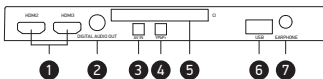

ПОДАРОК!
дополнительный
МИНИ-ПУЛЬТ ДУ

Изящные, функциональные LED-телевизоры серии LEM-1033 с диагоналями 20/32/39", LED-подсветкой и поддержкой высокого разрешения — прекрасный вариант для современной гостиной. Одно из важнейших преимуществ серии — наличие встроенных цифровых тюнеров - эфирного DVB-T2, кабельного DVB-C и спутникового DVB-S2*. Модели оснащены интуитивно понятным пользовательским меню In'Ergo от BbK. Стоит отметить наличие трех HDMI-интерфейсов (кроме модели 20EM-1033/T2C), USB-2.0-порт для подключения внешних устройств и возможность использования телевизора в качестве монитора ПК.

коммутация

Боковая панель модели 39LEM-1033/TS2C

- 1 Интерфейс HDMI для передачи сигнала высокой четкости
- 2 Разъем коаксиального цифрового аудиовыхода
- 3 Композитный аудиовидеовход
- 4 Компонентный видеовход YPrPb
- 5 CI-слот для подключения модуля условного доступа
- 6 USB-порт для подключения внешних устройств
- 7 Разъем для подключения наушников

Нижняя панель модели 39LEM-1033/TS2C

- 8 Разъем PC для подключения к компьютеру
- 9 Разъем PC AUDIO IN для подключения внешнего источника аудиосигнала
- 10 Композитный видеовыход
- 11 Стерефонический аудиовыход
- 12 Разъем для подключения спутникового кабеля
- 13 Разъем для подключения антенного кабеля

упаковка

Модель:	20LEM-1033/T2C	32LEM-1033/TS2C	39LEM-1033/TS2C
Панель:	HD Ready	HD Ready	HD Ready
Диагональ:	20"/50 см	32"/80 см	39"/98 см
Размер:	535x380x120 мм	805x515x152 мм	975x625x152 мм
EAN (черный)(RU):	4690640004993	4690640004306	4690640005020