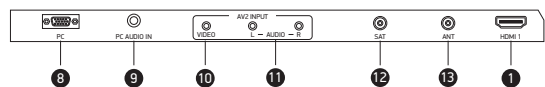

Телевизоры серии LEM-1048 соответствуют современным стандартам. Бесперебойный прием аналоговых и цифровых каналов осуществляется благодаря DVB-T/T2 и DVB-C тюнерам, при этом есть возможность записи программ благодаря функции PVR. Встроенный тюнер стандарта DVB-S2 принимает сигналы спутникового телевидения\*. Подключить к телевизору такие устройства, как DVD-плеер, приставку, ресивер, ноутбук, можно посредством интерфейса HDMI, а за соединение с компьютером отвечает VGA – в качестве монитора будет служить дисплей. USB2.0-порт обеспечивает воспроизведение HD-видео, аудиофайлов и фотографий с внешних USB-совместимых устройств. Русифицированное меню не вызовет проблем при регулировке параметров. Модель совместима с кронштейном стандарта VESA.

### коммутация

Боковая панель модели 49LEM-1048/FTS2C

- 1 Интерфейс HDMI для передачи сигнала высокой четкости
- 2 Разъем коаксиального цифрового аудиовыхода
- 3 Компонентный видеовход YPrPb
- 4 Композитный аудиовидеовход
- 5 CI-слот для подключения модуля условного доступа
- 6 USB-порт для подключения внешних устройств
- 7 Разъем для подключения наушников

Нижняя панель модели 49LEM-1048/FTS2C

- 8 Разъем PC для подключения к компьютеру
- 9 Разъем PC AUDIO IN для подключения внешнего источника аудиосигнала
- 10 Композитный видеовход
- 11 Стереofонический аудиовход
- 12 Разъем для подключения кабеля спутникового ТВ
- 13 Разъем для подключения антенного кабеля