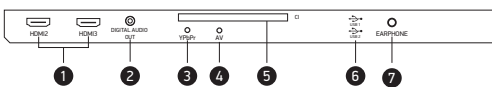

Телевизоры серии LEM-1048 соответствуют современным стандартам. Бесперебойный прием аналоговых и цифровых каналов осуществляется благодаря DVB-T/T2 и DVB-C тюнерам, при этом есть возможность записи программ благодаря функции PVR. Встроенный тюнер стандарта DVB-S2 принимает сигналы спутникового телевидения\*. Подключить к телевизору такие устройства, как DVD-плеер, приставку, ресивер, ноутбук, можно посредством интерфейса HDMI, а за соединение с компьютером отвечает VGA – в качестве монитора будет служить дисплей. USB2.0-порт обеспечивает воспроизведение HD-видео, аудиофайлов и фотографий с внешних USB-совместимых устройств. Русифицированное меню не вызовет проблем при регулировке параметров. Модель совместима с кронштейном стандарта VESA.

### коммутация

Боковая панель модели 49LEM-1048/FTS2C

- 1 Интерфейс HDMI для передачи сигнала высокой четкости
- 2 Разъем коаксиального цифрового аудиовыхода
- 3 Компонентный видеовход YPrPb
- 4 Композитный аудиовидеовход
- 5 CI-слот для подключения модуля условного доступа
- 6 USB-порт для подключения внешних устройств
- 7 Разъем для подключения наушников