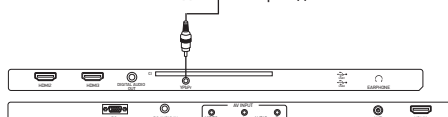

Метод А

Метод С AV-переходник+AV-кабель