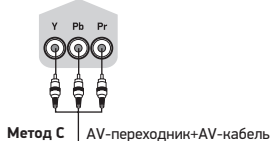

ПОДКЛЮЧЕНИЕ К СПУТНИКОВЫМ РЕСИВЕРАМ, ЦИФРОВЫМ ТЕЛЕВИЗИОННЫМ ТЮНЕРАМ И ЦИФРОВОМУ УСТРОЙСТВУ (ИГРОВАЯ ПРИСТАВКА, DVD-ПЛЕЕР И Т.П.)

ВНИМАНИЕ!

- Перед подключением убедитесь, что все компоненты выключены.
- Внимательно прочитайте инструкцию по подключению.

Метод А

Для подключения композитного видеосигнала и аудиосигнала используйте аудиовидеокабель (в комплектацию не входит). Используйте кабель 3RCA-3RCA для подключения к разъемам VIDEO, L, R на нижней панели телевизора или соответствующий AV-переходник (в комплектацию не входит) для подключения к разъему AV на боковой панели телевизора.

Метод В

Для просмотра каналов высокого разрешения с внешнего спутникового ресивера используйте разъем HDMI для подключения к телевизору.

Метод С

При подключении через компонентный видеовыход с помощью AV-переходника, для передачи аудиосигнала необходимо использовать аудиовидеокабель (в комплектацию не входит).

Задняя панель DVD-плеера