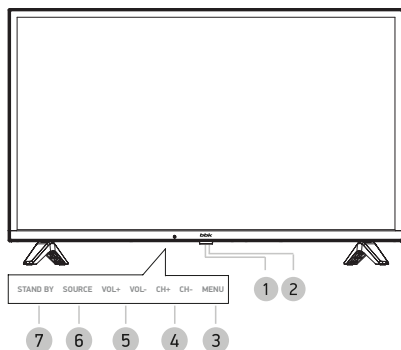

ОБЩИЙ ВИД ПАНЕЛЕЙ УПРАВЛЕНИЯ*

- 1 Датчик инфракрасного излучения пульта ДУ
- 2 Индикатор питания
- 3 Клавиша вызова основного меню телевизора
- 4 Клавиши CH+/-
  Переключение каналов.
- 5 Клавиши VOL+/-
  Увеличение/уменьшение уровня громкости.
- 6 Клавиша выбора источника сигнала
- 7 Клавиша STAND BY
  Рабочий режим/режим ожидания.