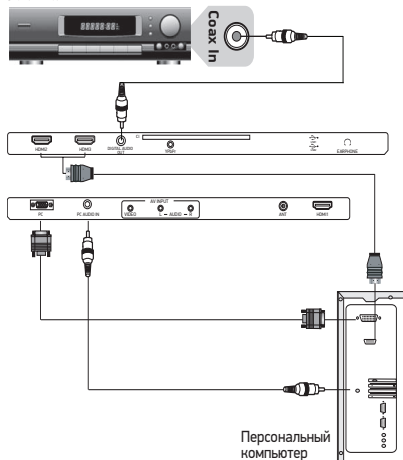

Усилитель

Персональный компьютер

ПОДКЛЮЧЕНИЕ НАУШНИКОВ И АНТЕННОГО КАБЕЛЯ

ВНИМАНИЕ!

- Перед подключением убедитесь, что все устройства выключены.