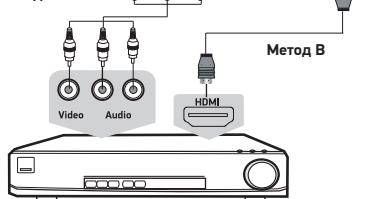

### Метод А

Для подключения композитного видеосигнала и аудиосигнала используйте аудиовидеокабель (в комплектацию не входит). Используйте кабель 3RCA-3RCA для подключения к разъемам VIDEO, L, R на нижней панели телевизора или соответствующий AV-переходник (в комплектацию не входит) для подключения к разъему AV на боковой панели телевизора.

### Метод В

Для просмотра каналов высокого разрешения с внешнего спутникового ресивера используйте разъем HDMI для подключения к телевизору.

### Метод С

При подключении через компонентный видеовыход с помощью AV-переходника, для передачи аудиосигнала необходимо использовать аудиовидеокабель (в комплектацию не входит).

Задняя панель DVD-плеера

Метод С AV-переходник+AV-кабель

Метод А

Спутниковый ресивер/  
Цифровой телевизионный тюнер