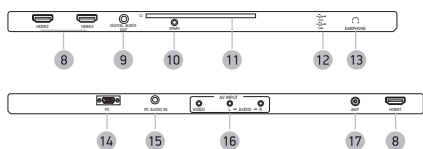

## ОБЩИЙ ВИД ПАНЕЛЕЙ УПРАВЛЕНИЯ\*

- 1 Датчик инфракрасного излучения пульта ДУ
- 2 Индикатор питания
- 3 Клавиша вызова основного меню телевизора
- 4 Клавиши CH+/-  
Переключение каналов.
- 5 Клавиши VOL+/-  
Увеличение/уменьшение уровня громкости.
- 6 Клавиша выбора источника сигнала
- 7 Клавиша STAND BY  
Рабочий режим/режим ожидания.