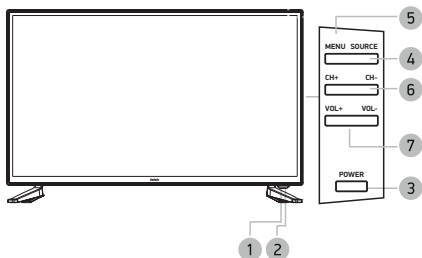

## ОБЩИЙ ВИД ПАНЕЛЕЙ УПРАВЛЕНИЯ\*

- 1 Датчик инфракрасного излучения пульта ДУ
- 2 Индикатор питания
- 3 Кнопка
  - Рабочий режим/режим ожидания.
- 4 Кнопка выбора источника сигнала
- 5 Кнопка вызова основного меню телевизора
- 6 Кнопки VOL+/-
  - Увеличение/уменьшение уровня громкости.
- 7 Кнопки CH+/-
  - Переключение каналов.