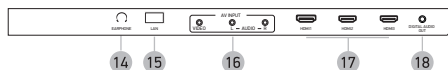

## ОБЩИЙ ВИД ПАНЕЛЕЙ УПРАВЛЕНИЯ\*

- 1 Датчик инфракрасного излучения пульта ДУ
- 2 Индикатор питания
- 3 Кнопка
  - Рабочий режим/режим ожидания.
- 4 Кнопка выбора источника сигнала
- 5 Кнопка вызова основного меню телевизора
- 6 Кнопки VOL+/-
  - Увеличение/уменьшение уровня громкости.
- 7 Кнопки CH+/-
  - Переключение каналов.