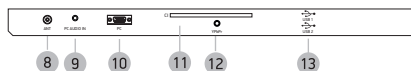

## ОБЩИЙ ВИД ПАНЕЛЕЙ УПРАВЛЕНИЯ\*

- 1 Датчик инфракрасного излучения пульта ДУ
- 2 Индикатор питания
- 3 Кнопка
  - Рабочий режим/режим ожидания.
- 4 Кнопка выбора источника сигнала
- 5 Кнопка вызова основного меню телевизора
- 6 Кнопки VOL+/-
  - Увеличение/уменьшение уровня громкости.
- 7 Кнопки CH+/-
  - Переключение каналов.