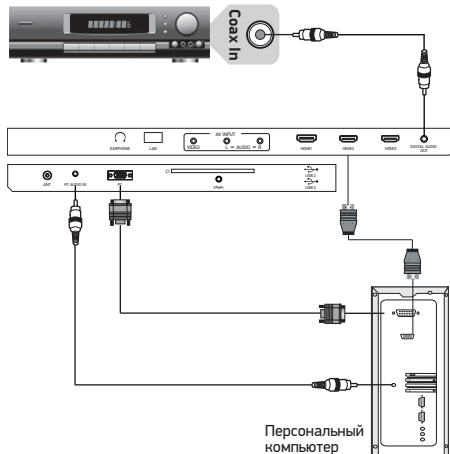

ПОДКЛЮЧЕНИЕ К СПУТНИКОВЫМ РЕСИВРАМ, ЦИФРОВЫМ ТЕЛЕВИЗИОННЫМ ТЮНЕРАМ И ЦИФРОВОМУ УСТРОЙСТВУ (ИГРОВАЯ ПРИСТАВКА, DVD-ПЛЕЕР И Т.П.)

ВНИМАНИЕ!

- Перед подключением убедитесь, что все компоненты выключены.
- Внимательно прочитайте инструкцию по подключению.

Метод А

Для подключения композитного видеосигнала и аудиосигнала используйте аудиовидеокабель (в комплектацию не входит). При необходимости используйте соответствующие переходники в зависимости от имеющихся разъемов на задней или боковой панелях устройства.

Метод В

Для просмотра каналов высокого разрешения с внешнего спутникового ресивера используйте разъем HDMI для подключения к телевизору.

Метод С

При подключении через компонентный видеовход с помощью AV-переходника, для передачи аудиосигнала необходимо использовать аудиовидеокабель (в комплектацию не входит).

ПОДКЛЮЧЕНИЕ К ПЕРСОНАЛЬНОМУ КОМПЬЮТЕРУ И К УСИЛИТЕЛЮ

ВНИМАНИЕ!

- Перед подключением убедитесь, что все устройства выключены.

Усилитель

ПОДКЛЮЧЕНИЕ НАУШНИКОВ И АНТЕННОГО КАБЕЛЯ

ВНИМАНИЕ!

- Перед подключением убедитесь, что все устройства выключены.